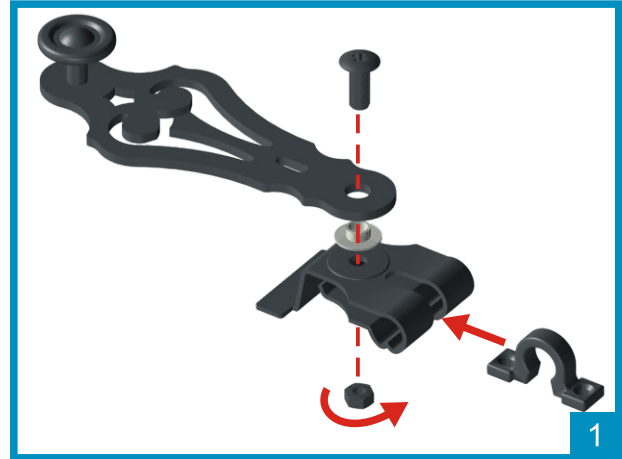

# Fixation de l'espagnolette alu volet 1 vantail

# Mise en place du renfort du support pour volets Hermès / Chronos