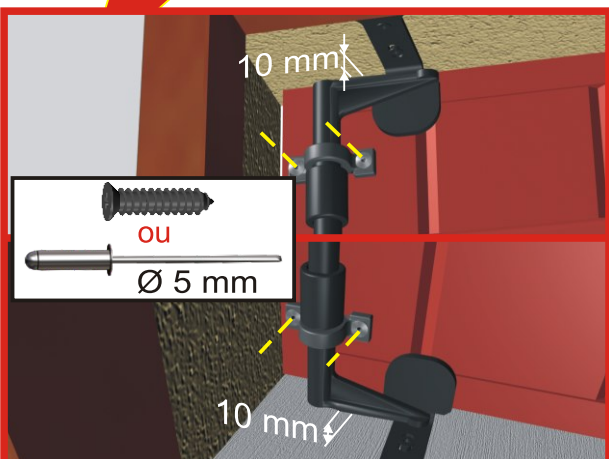

# Fixation de l'espagnolette alu volet 1 vantail

# Mise en place du renfort du support pour volets Hermès / Chronos