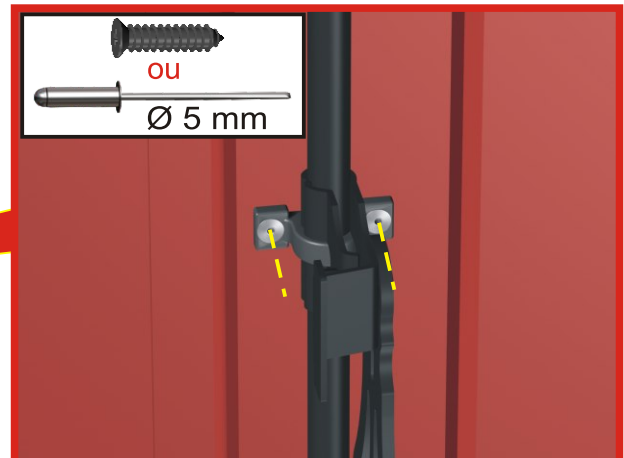

## Fixation de l'espagnolette alu

# Mise en place du renfort du support pour volets Hermès / Chronos