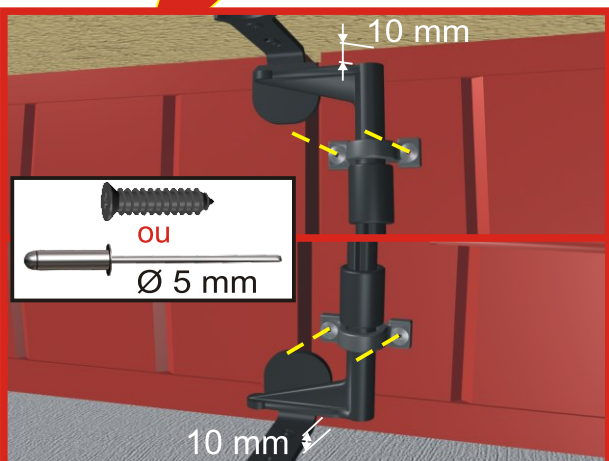

## Fixation de l'espagnolette alu

# Mise en place du renfort du support pour volets Hermès / Chronos