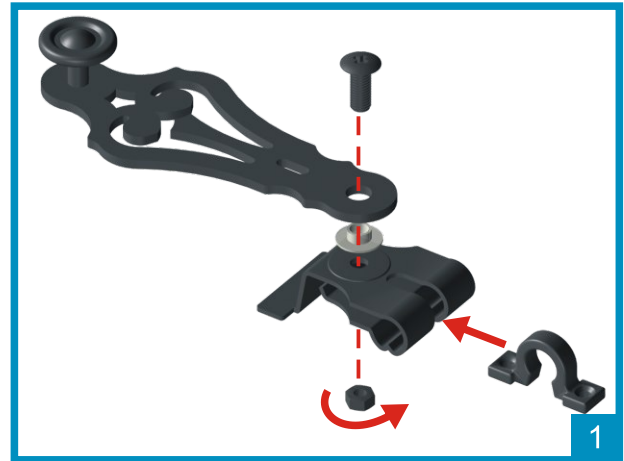

## Fixation de l'espagnolette alu

# Mise en place du renfort du support pour volets Hermès / Chronos